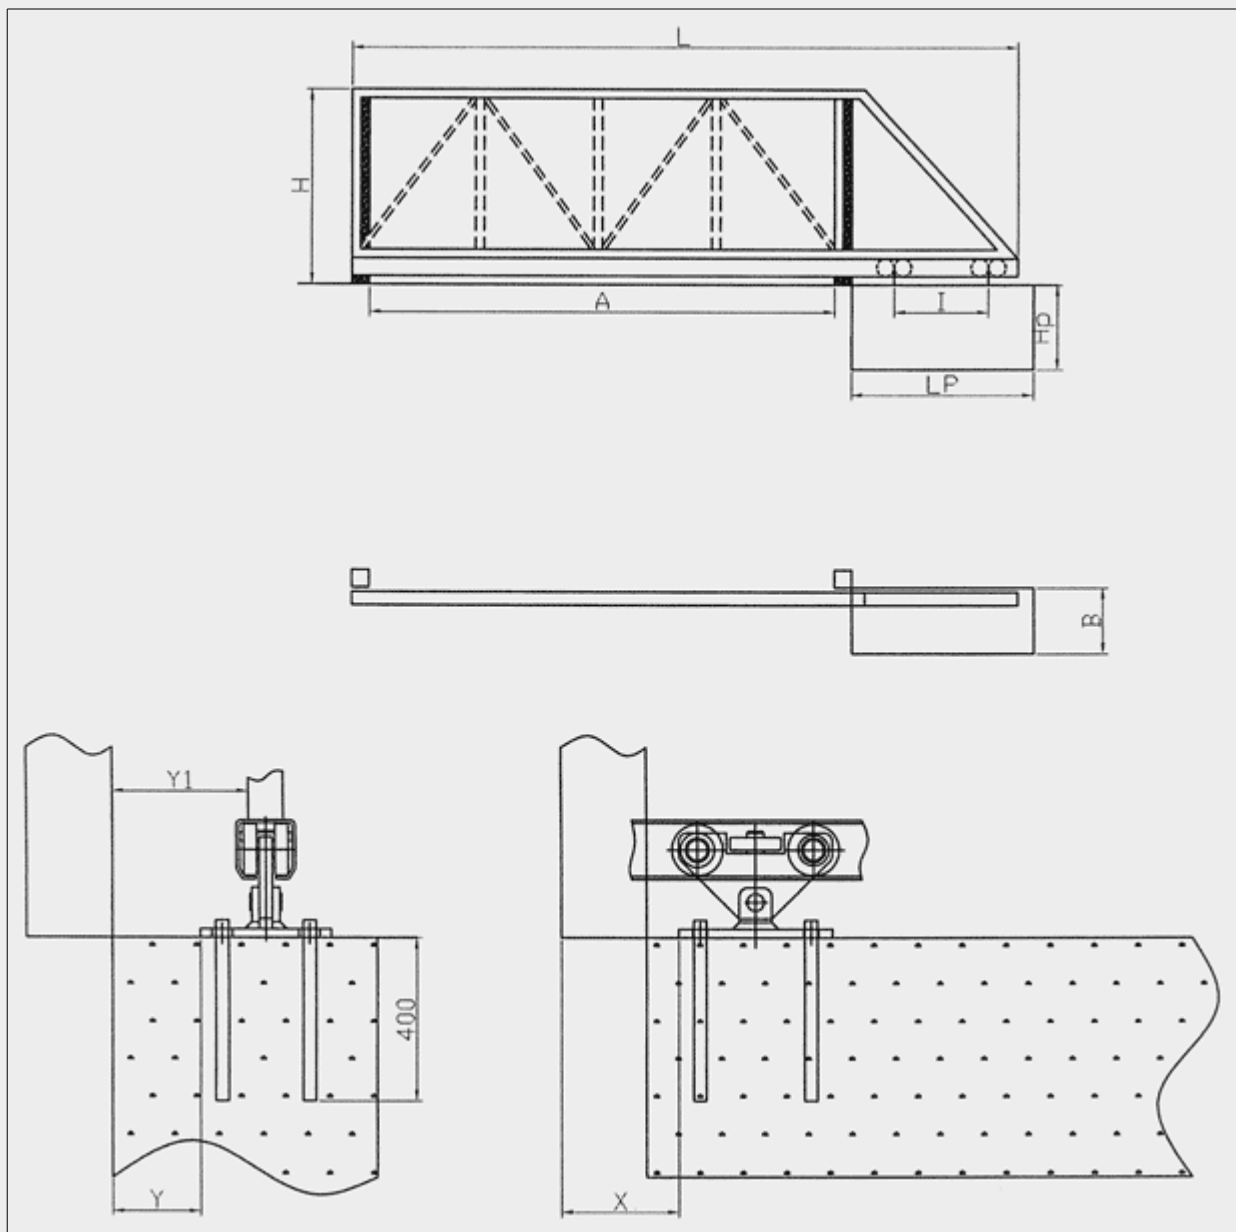

Металлические калитки и ворота

Изготовленные по размерам Заказчика металлические калитки и ворота, в т.ч. автоматические раздвижные (рис. 1) или распашные (рис. 2) ворота с использованием автоматики фирмы NICE.

рис. 1