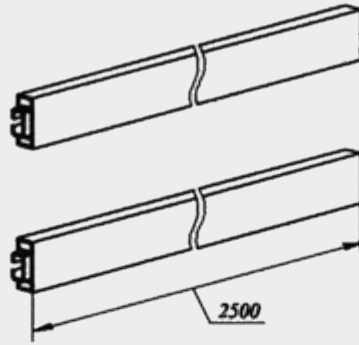

Металлические заборы, калитки и ворота
(можно с автоматикой)

Нестандартные конструкции и изделия из металла

Для сборки и установки забора используются следующие комплектующие:

I Столб с колпачком
(цинкованная сталь,
снаружи кожух из ПВХ
белого или коричневого
цвета)

II Брус ПВХ с металлическим
профилем

III Поперечная доска из ПВХ
(72 x 18 x 1600)

IV Наконечник доски

АРТИКУЛ	L, мм	B, мм	КОЛ-ВО ДОСОК
SZD-2000/1	2000	22.2	21
SZD-2500/1	2500	27.6	25

АРТИКУЛ	L, мм	B, мм	КОЛ-ВО ДОСОК
SZD-2000/2	2000	22.2	21+20
SZD-2500/2	2500	27.6	25+24

Артикул	L, мм	B, мм	КОЛ-ВО ДОСОК
SZPV-2000/5	2000	—	21
SZPV-2500/5	2500	—	21

Артикул	L, мм	B, мм	Кол-во досок
SZPG-2000/5	2000	—	27
SZPG-2500/5	2500	—	34

Секция забора монтируется из брусьев жесткого ПВХ и комплектующих, указанных выше.

Длина секции — 2000 мм или 2500 мм.

Секция усиливается металлическим каркасом ($\neq 1,5$ мм, Zn) в поперечинах.

Цвет (белый, серый, зеленый или коричневый) выбирает заказчик.

Используемый материал (жесткий ПВХ) — полная аналогия материала пластиковых окон, т.е. устойчив к ультрафиолету и перепадам температур.