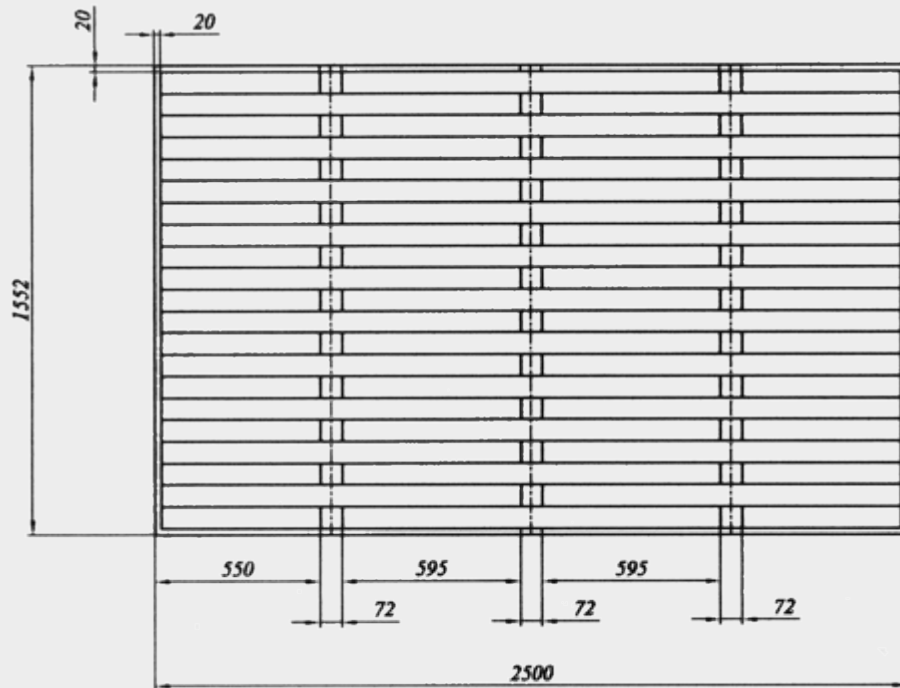

II Брус ПВХ с металлическим
профилем

III Поперечная доска из ПВХ
(72 x 18 x 1600)

IV Наконечник доски

АРТИКУЛ	L, мм	B, мм	КОЛ-ВО ДОСОК
SZD-2000/1	2000	22.2	21
SZD-2500/1	2500	27.6	25

АРТИКУЛ	L, мм	B, мм	КОЛ-ВО ДОСОК
SZD-2000/2	2000	22.2	21+20
SZD-2500/2	2500	27.6	25+24

АРТИКУЛ	L, мм	B, мм	КОЛ-ВО ДОСОК
SZP-2000/3	2000	22.2	21
SZP-2500/3	2500	27.6	25

АРТИКУЛ	L, мм	B, мм	КОЛ-ВО ДОСОК
SZP-2000/4	2000	54	16+15
SZP-2500/4	2500	51.7	20+19

Артикул	L, мм	B, мм	КОЛ-ВО ДОСОК
SZDV-2000/5	2000	22.2	21
SZDV-2500/5	2500	27.6	25

Артикул	L, мм	B, мм	КОЛ-ВО ДОСОК
SZPV-2000/5	2000	—	21
SZPV-2500/5	2500	—	21

Артикул	L, мм	B, мм	Кол-во досок
SZPG-2000/5	2000	—	27
SZPG-2500/5	2500	—	34

Секция забора монтируется из брусьев жесткого ПВХ и комплектующих, указанных выше.

Длина секции — 2000 мм или 2500 мм.

Секция усиливается металлическим каркасом ($\neq 1,5$ мм, Zn) в поперечинах.

Цвет (белый, серый, зеленый или коричневый) выбирает заказчик.

Используемый материал (жесткий ПВХ) — полная аналогия материала пластиковых окон, т.е. устойчив к ультрафиолету и перепадам температур.