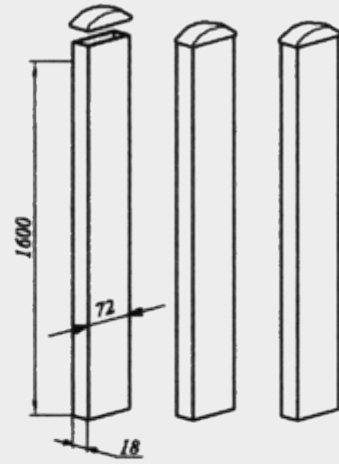

Металлические заборы, калитки и ворота
(можно с автоматикой)

Нестандартные конструкции и изделия из металла

Для сборки и установки забора используются следующие комплектующие:

I Столб с колпачком
(цинкованная сталь,
снаружи кожух из ПВХ
белого или коричневого
цвета)

II Брус ПВХ с металлическим
профилем

III Поперечная доска из ПВХ
(72 x 18 x 1600)

IV Наконечник доски

АРТИКУЛ	L, мм	B, мм	КОЛ-ВО ДОСОК
SZD-2000/1	2000	22.2	21
SZD-2500/1	2500	27.6	25

АРТИКУЛ	L, мм	B, мм	КОЛ-ВО ДОСОК
SZD-2000/2	2000	22.2	21+20
SZD-2500/2	2500	27.6	25+24

АРТИКУЛ	L, мм	B, мм	КОЛ-ВО ДОСОК
SZP-2000/3	2000	22.2	21
SZP-2500/3	2500	27.6	25

АРТИКУЛ	L, мм	B, мм	КОЛ-ВО ДОСОК
SZP-2000/4	2000	54	16+15
SZP-2500/4	2500	51.7	20+19

Артикул	L, мм	B, мм	КОЛ-ВО ДОСОК
SZDV-2000/5	2000	22.2	21
SZDV-2500/5	2500	27.6	25

Длина секции — 2000 мм или 2500 мм.

Секция усиливается металлическим каркасом ($\neq 1,5$ мм, Zn) в поперечинах.

Цвет (белый, серый, зеленый или коричневый) выбирает заказчик.

Используемый материал (жесткий ПВХ) — полная аналогия материала пластиковых окон, т.е. устойчив к ультрафиолету и перепадам температур.