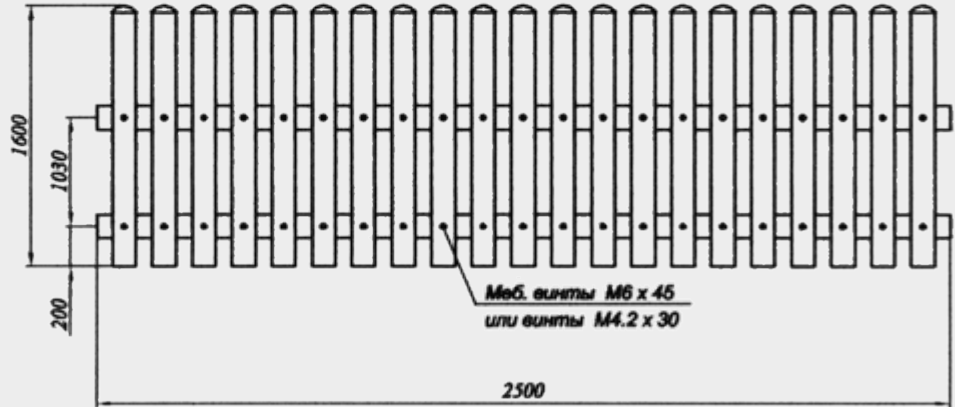

III Поперечная доска из ПВХ
(72 x 18 x 1600)

IV Наконечник доски