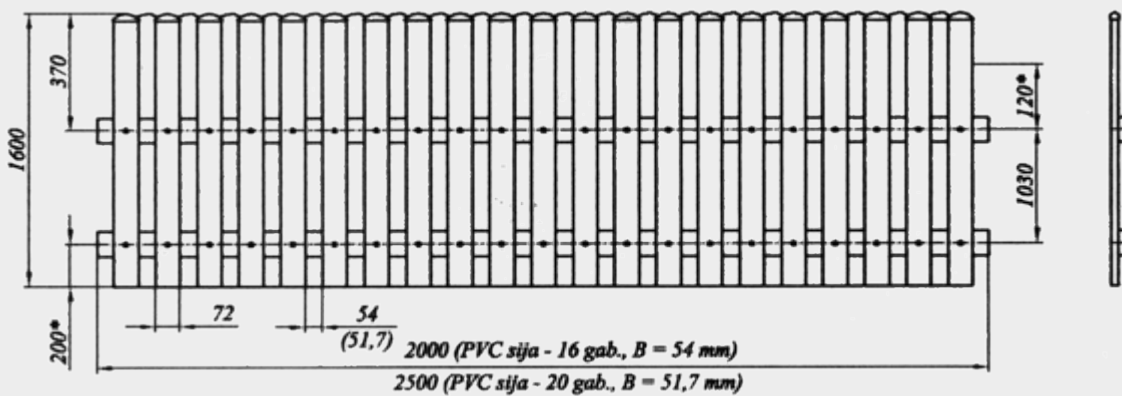

II Брус ПВХ с металлическим
профилем

III Поперечная доска из ПВХ
(72 x 18 x 1600)

IV Наконечник доски

АРТИКУЛ	L, мм	B, мм	КОЛ-ВО ДОСОК
SZD-2000/1	2000	22.2	21
SZD-2500/1	2500	27.6	25

АРТИКУЛ	L, мм	B, мм	КОЛ-ВО ДОСОК
SZD-2000/2	2000	22.2	21+20
SZD-2500/2	2500	27.6	25+24

АРТИКУЛ	L, мм	B, мм	КОЛ-ВО ДОСОК
SZP-2000/3	2000	22.2	21
SZP-2500/3	2500	27.6	25

АРТИКУЛ	L, мм	B, мм	КОЛ-ВО ДОСОК
SZP-2000/4	2000	54	16+15
SZP-2500/4	2500	51.7	20+19

Артикул	L, мм	B, мм	КОЛ-ВО ДОСОК
SZDV-2000/5	2000	22.2	21
SZDV-2500/5	2500	27.6	25

Артикул	L, мм	B, мм	КОЛ-ВО ДОСОК
SZPV-2000/5	2000	—	21
SZPV-2500/5	2500	—	21

Артикул	L, мм	B, мм	Кол-во досок
SZPG-2000/5	2000	—	27
SZPG-2500/5	2500	—	34

Секция забора монтируется из брусьев жесткого ПВХ и комплектующих, указанных выше.

Длина секции — 2000 мм или 2500 мм.

Секция усиливается металлическим каркасом ($\neq 1,5$ мм, Zn) в поперечинах.

Цвет (белый, серый, зеленый или коричневый) выбирает заказчик.

Используемый материал (жесткий ПВХ) — полная аналогия материала пластиковых окон, т.е. устойчив к ультрафиолету и перепадам температур.