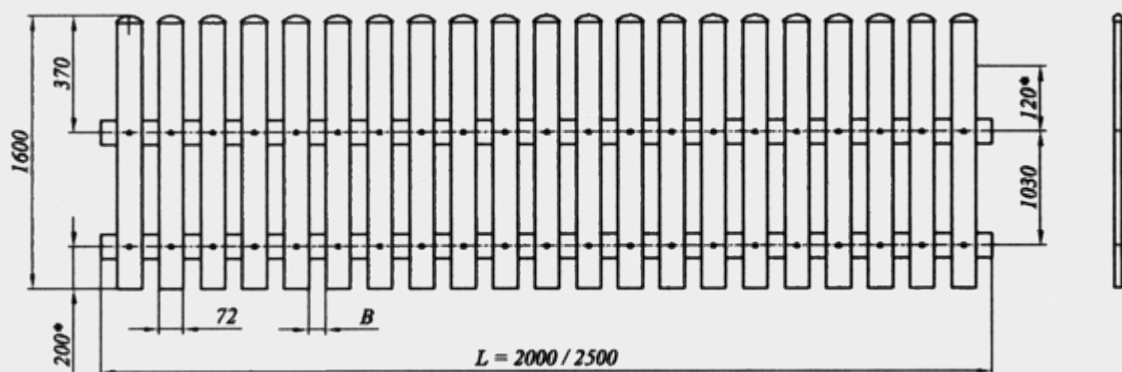

II Брус ПВХ с металлическим
профилем

III Поперечная доска из ПВХ
(72 x 18 x 1600)

IV Наконечник доски

АРТИКУЛ	L, мм	B, мм	КОЛ-ВО ДОСОК
SZD-2000/1	2000	22.2	21
SZD-2500/1	2500	27.6	25

АРТИКУЛ	L, мм	B, мм	КОЛ-ВО ДОСОК
SZD-2000/2	2000	22.2	21+20
SZD-2500/2	2500	27.6	25+24

АРТИКУЛ	L, мм	B, мм	КОЛ-ВО ДОСОК
SZP-2000/3	2000	22.2	21
SZP-2500/3	2500	27.6	25

АРТИКУЛ	L, мм	B, мм	КОЛ-ВО ДОСОК
SZP-2000/4	2000	54	16+15
SZP-2500/4	2500	51.7	20+19

Артикул	L, мм	B, мм	КОЛ-ВО ДОСОК
SZDV-2000/5	2000	22.2	21
SZDV-2500/5	2500	27.6	25

Артикул	L, мм	B, мм	КОЛ-ВО ДОСОК
SZPV-2000/5	2000	—	21
SZPV-2500/5	2500	—	21

Артикул	L, мм	B, мм	Кол-во досок
SZPG-2000/5	2000	—	27
SZPG-2500/5	2500	—	34

Секция забора монтируется из брусьев жесткого ПВХ и комплектующих, указанных выше.

Длина секции — 2000 мм или 2500 мм.

Секция усиливается металлическим каркасом ($\neq 1,5$ мм, Zn) в поперечинах.

Цвет (белый, серый, зеленый или коричневый) выбирает заказчик.

Используемый материал (жесткий ПВХ) — полная аналогия материала пластиковых окон, т.е. устойчив к ультрафиолету и перепадам температур.