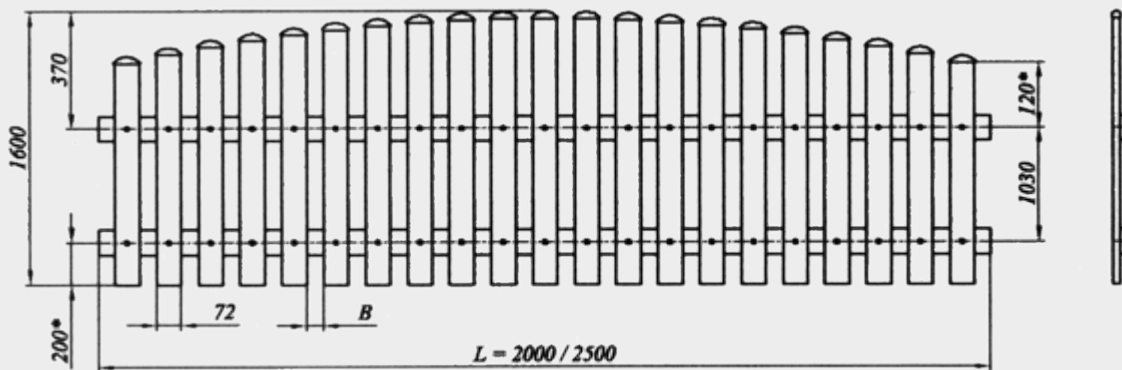

Металлические заборы, калитки и ворота
(можно с автоматикой)

Нестандартные конструкции и изделия из металла

Для сборки и установки забора используются следующие комплектующие:

I Столб с колпачком
(цинкованная сталь,
снаружи кожух из ПВХ
белого или коричневого
цвета)

II Брус ПВХ с металлическим
профилем

III Поперечная доска из ПВХ
(72 x 18 x 1600)

IV Наконечник доски

АРТИКУЛ	L, мм	B, мм	КОЛ-ВО ДОСОК
SZD-2000/1	2000	22.2	21
SZD-2500/1	2500	27.6	25

АРТИКУЛ	L, мм	B, мм	КОЛ-ВО ДОСОК
SZD-2000/2	2000	22.2	21+20
SZD-2500/2	2500	27.6	25+24

Артикул	L, мм	B, мм	КОЛ-ВО ДОСОК
SZPV-2000/5	2000	—	21
SZPV-2500/5	2500	—	21

Артикул	L, мм	B, мм	Кол-во досок
SZPG-2000/5	2000	—	27
SZPG-2500/5	2500	—	34

Секция забора монтируется из брусьев жесткого ПВХ и комплектующих, указанных выше.

Длина секции — 2000 мм или 2500 мм.

Секция усиливается металлическим каркасом ($\neq 1,5$ мм, Zn) в поперечинах.

Цвет (белый, серый, зеленый или коричневый) выбирает заказчик.

Используемый материал (жесткий ПВХ) — полная аналогия материала пластиковых окон, т.е. устойчив к ультрафиолету и перепадам температур.