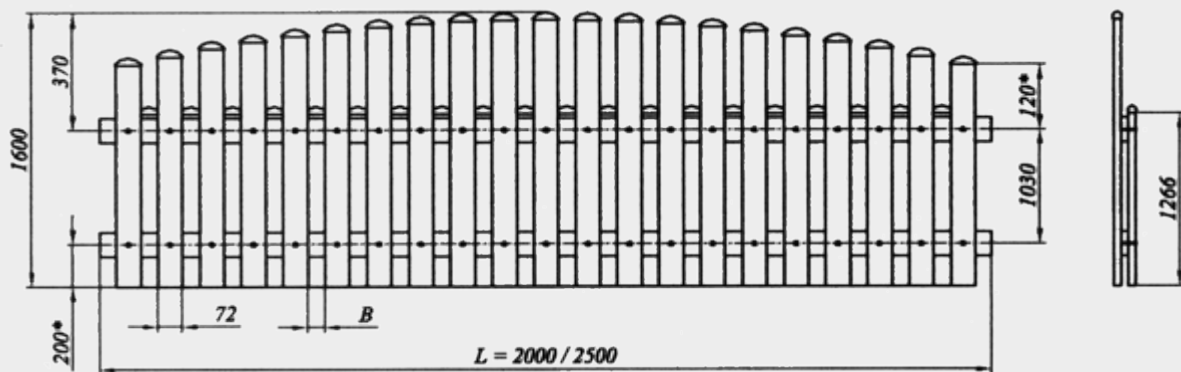

II Брус ПВХ с металлическим
профилем

III Поперечная доска из ПВХ
(72 x 18 x 1600)

IV Наконечник доски

АРТИКУЛ	L, мм	B, мм	КОЛ-ВО ДОСОК
SZD-2000/1	2000	22.2	21
SZD-2500/1	2500	27.6	25

АРТИКУЛ	L, мм	B, мм	КОЛ-ВО ДОСОК
SZD-2000/2	2000	22.2	21+20
SZD-2500/2	2500	27.6	25+24

АРТИКУЛ	L, мм	B, мм	КОЛ-ВО ДОСОК
SZP-2000/3	2000	22.2	21
SZP-2500/3	2500	27.6	25

АРТИКУЛ	L, мм	B, мм	КОЛ-ВО ДОСОК
SZP-2000/4	2000	54	16+15
SZP-2500/4	2500	51.7	20+19

Артикул	L, мм	B, мм	КОЛ-ВО ДОСОК
SZDV-2000/5	2000	22.2	21
SZDV-2500/5	2500	27.6	25

Артикул	L, мм	B, мм	КОЛ-ВО ДОСОК
SZPV-2000/5	2000	—	21
SZPV-2500/5	2500	—	21

Артикул	L, мм	B, мм	Кол-во досок
SZPG-2000/5	2000	—	27
SZPG-2500/5	2500	—	34

Секция забора монтируется из брусьев жесткого ПВХ и комплектующих, указанных выше.

Длина секции — 2000 мм или 2500 мм.

Секция усиливается металлическим каркасом ($\neq 1,5$ мм, Zn) в поперечинах.

Цвет (белый, серый, зеленый или коричневый) выбирает заказчик.

Используемый материал (жесткий ПВХ) — полная аналогия материала пластиковых окон, т.е. устойчив к ультрафиолету и перепадам температур.