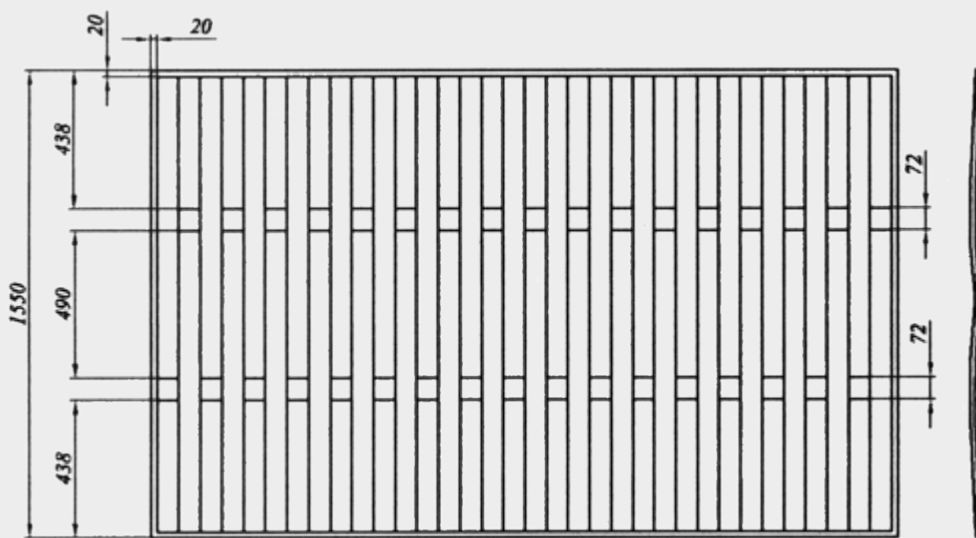

АРТИКУЛ	L, мм	B, мм	КОЛ-ВО ДОСОК
SZP-2000/3	2000	22.2	21
SZP-2500/3	2500	27.6	25

АРТИКУЛ	L, мм	B, мм	КОЛ-ВО ДОСОК
SZP-2000/4	2000	54	16+15
SZP-2500/4	2500	51.7	20+19

Артикул	L, мм	B, мм	КОЛ-ВО ДОСОК
SZDV-2000/5	2000	22.2	21
SZDV-2500/5	2500	27.6	25

Артикул	L, мм	B, мм	КОЛ-ВО ДОСОК
SZPV-2000/5	2000	—	21
SZPV-2500/5	2500	—	21

Артикул	L, мм	B, мм	Кол-во досок
SZPG-2000/5	2000	—	27
SZPG-2500/5	2500	—	34

Секция забора монтируется из брусьев жесткого ПВХ и комплектующих, указанных выше.

Длина секции — 2000 мм или 2500 мм.

Секция усиливается металлическим каркасом ($\neq 1,5$ мм, Zn) в поперечинах.

Цвет (белый, серый, зеленый или коричневый) выбирает заказчик.

Используемый материал (жесткий ПВХ) — полная аналогия материала пластиковых окон, т.е. устойчив к ультрафиолету и перепадам температур.