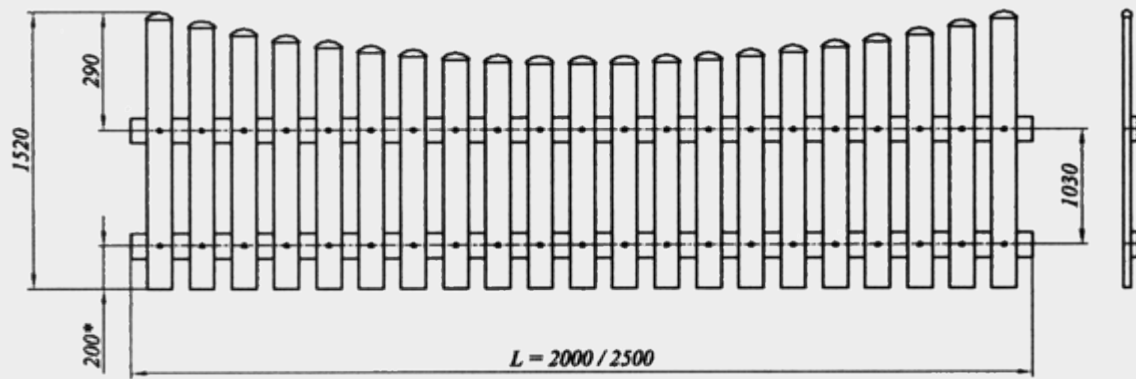

II Брус ПВХ с металлическим
профилем

III Поперечная доска из ПВХ
(72 x 18 x 1600)

IV Наконечник доски

АРТИКУЛ	L, мм	B, мм	КОЛ-ВО ДОСОК
SZD-2000/1	2000	22.2	21
SZD-2500/1	2500	27.6	25

АРТИКУЛ	L, мм	B, мм	КОЛ-ВО ДОСОК
SZD-2000/2	2000	22.2	21+20
SZD-2500/2	2500	27.6	25+24

АРТИКУЛ	L, мм	B, мм	КОЛ-ВО ДОСОК
SZP-2000/3	2000	22.2	21
SZP-2500/3	2500	27.6	25

АРТИКУЛ	L, мм	B, мм	КОЛ-ВО ДОСОК
SZP-2000/4	2000	54	16+15
SZP-2500/4	2500	51.7	20+19

Артикул	L, мм	B, мм	КОЛ-ВО ДОСОК
SZDV-2000/5	2000	22.2	21
SZDV-2500/5	2500	27.6	25

Артикул	L, мм	B, мм	КОЛ-ВО ДОСОК
SZPV-2000/5	2000	—	21
SZPV-2500/5	2500	—	21

Артикул	L, мм	B, мм	Кол-во досок
SZPG-2000/5	2000	—	27
SZPG-2500/5	2500	—	34

Секция забора монтируется из брусьев жесткого ПВХ и комплектующих, указанных выше.

Длина секции — 2000 мм или 2500 мм.

Секция усиливается металлическим каркасом ($\neq 1,5$ мм, Zn) в поперечинах.

Цвет (белый, серый, зеленый или коричневый) выбирает заказчик.

Используемый материал (жесткий ПВХ) — полная аналогия материала пластиковых окон, т.е. устойчив к ультрафиолету и перепадам температур.