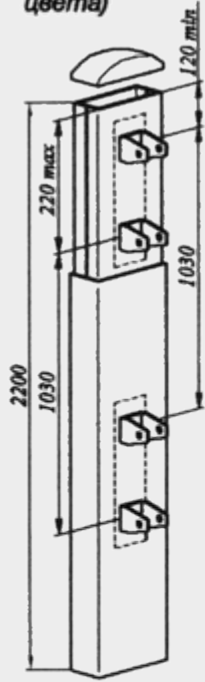

Металлические заборы, калитки и ворота
(можно с автоматикой)

Нестандартные конструкции и изделия из металла

Для сборки и установки забора используются следующие комплектующие:

I Столб с колпачком
(цинкованная сталь,
снаружи кожух из ПВХ
белого или коричневого
цвета)

II Брус ПВХ с металлическим
профилем

III Поперечная доска из ПВХ
(72 x 18 x 1600)

IV Наконечник доски

АРТИКУЛ	L, мм	B, мм	КОЛ-ВО ДОСОК
SZD-2000/1	2000	22.2	21
SZD-2500/1	2500	27.6	25

АРТИКУЛ	L, мм	B, мм	КОЛ-ВО ДОСОК
SZD-2000/2	2000	22.2	21+20
SZD-2500/2	2500	27.6	25+24

АРТИКУЛ	L, мм	B, мм	КОЛ-ВО ДОСОК
SZP-2000/3	2000	22.2	21
SZP-2500/3	2500	27.6	25

АРТИКУЛ	L, мм	B, мм	КОЛ-ВО ДОСОК
SZP-2000/4	2000	54	16+15
SZP-2500/4	2500	51.7	20+19

Артикул	L, мм	B, мм	КОЛ-ВО ДОСОК
SZDV-2000/5	2000	22.2	21
SZDV-2500/5	2500	27.6	25

Артикул	L, мм	B, мм	КОЛ-ВО ДОСОК
SZPV-2000/5	2000	—	21
SZPV-2500/5	2500	—	21

Артикул	L, мм	B, мм	Кол-во досок
SZPG-2000/5	2000	—	27
SZPG-2500/5	2500	—	34

Секция забора монтируется из брусьев жесткого ПВХ и комплектующих, указанных выше.